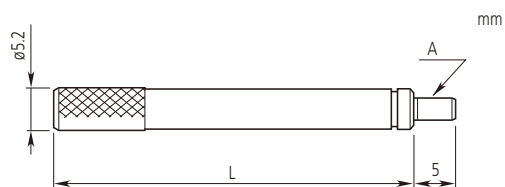

# Удлинитель

Стальные  $\varnothing 5,2$  мм

A = M 2,5 x 0,45 мм (метрическая)

21AAA011  
Метрический адаптер

## Метрические

№	L [мм]
303611	10
21AAA259A	15
303612	20
21AAA259B	25
303613	30
21AAA259C	35
21AAA259D	40
21AAA259E	45
21AAA259F	50
21AAA259G	55
304146	60
21AAA259H	65
21AAA259L	75
21AAA259J	70
21AAA259M	80
304147	90
303614	100

№	Примечания	L
21AAA011	Адаптер дюймы/миллиметры	9,5 мм

# Основания для индикаторов

Без винта

№	Длина [мм]
902162	63,5
902163	101,6

25 мм 21AAA259B  
60 мм 304146  
100 мм 303614

Оptionальные аксессуары

№	Описание
21JAA269	Винт

Толщина: 16 мм